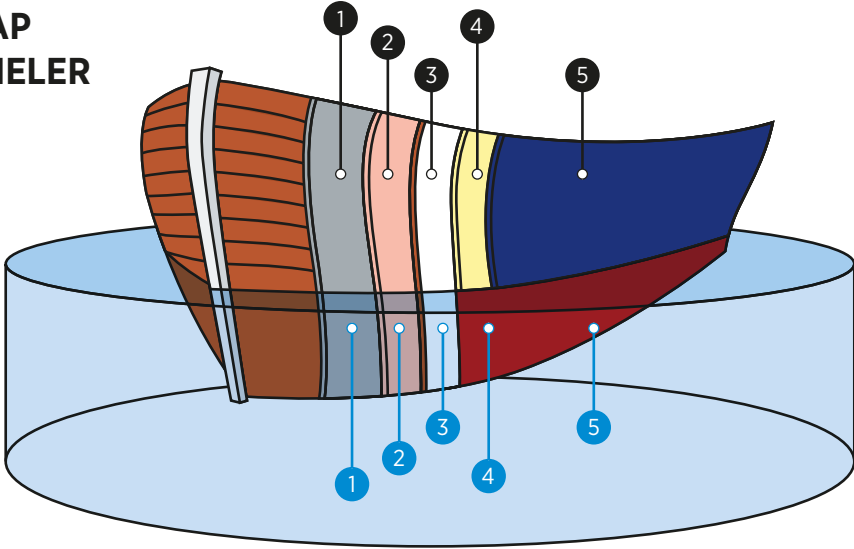

AHŞAP TEKNELER

SU ÜSTÜ BOYA SİSTEMİ

1. 1 **Marine Baupox 764 Lamination Resin**
   Epoksi L. Reçinesi Ve Ozmoz Tedavi Sistemi
2. 2 **Marine Baupox 888 Filler /light**
   Hafif Epoksi Dolgu Macunu
3. 3 **Marine Baupox 890 Filler /polish**
   Epoksi Yoklama Macunu
4. 4 **Marine Baupox 1330 Mid Coat /S**
   Ara ve Son Kat Yarı Mat Boya
5. 5 **Marine Baupox 4100 Top Coat UV/S**
   Son Kat Poliüretan Boya

SU ALTI BOYA SİSTEMİ

1. 1 **Marine Baupox 764 Lamination Resin**
   Epoksi L. Reçinesi Ve Ozmoz Tedavi Sistemi
2. 2 **Marine Baupox 888/889**
   Hafif Epoksi Dolgu Macunu / Epoksi Macun
3. 3 **Marine Baupox 1330 Mid Coat /S**
   Ara ve Son Kat Yarı Mat Boya
4. 4 **Marine Bauacr 600 PR/Antifouling**
   Antifouling Astar
5. 5 **Marine Bauacr 1100/1200 Antifouling**
   20 Mil Altı / 20 Mil Üstü