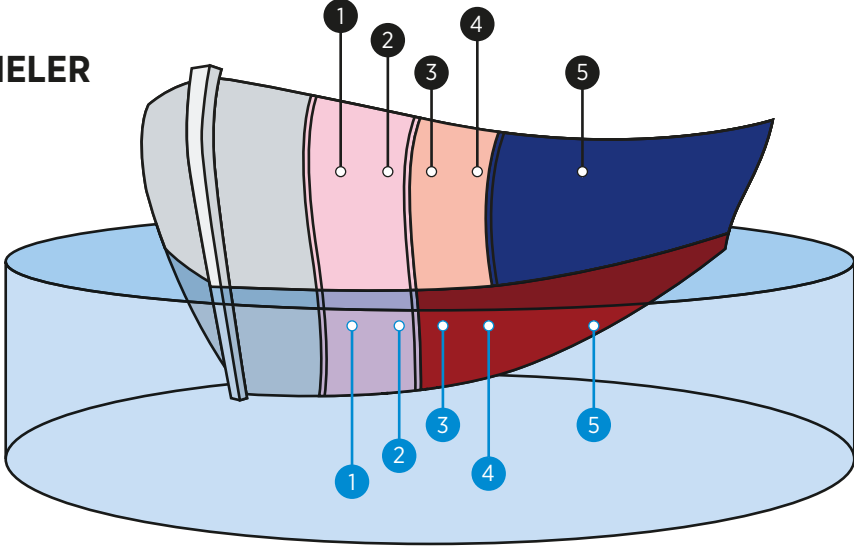

GRP TEKNELER

SU ÜSTÜ BOYA SİSTEMİ

1. 1 **Marine Baupox 764 Lamination Resin**
   Epoksi L. Reçinesi Ve Ozmoz Tedavi Sistemi
2. 2 **Marine Baupox 888 Filler /light**
   Hafif Epoksi Dolgu Macunu
3. 3 **Marine Baupox 890 Filler /polish**
   Epoksi Yoklama Macunu
4. 4 **Marine Baupox 1330 Mid Coat /S**
   Ara ve Son Kat Yarı Mat Boya
5. 5 **Marine Baupur 4100 Top Coat UV/S**
   Son Kat Poliüretan Boya

SU ALTI BOYA SİSTEMİ

1. 1 **Marine Baupox 764 Lamination Resin**
   Epoksi L. Reçinesi Ve Ozmoz Tedavi Sistemi
2. 2 **Marine Baupox 888/889**
   Hafif Epoksi Dolgu Macunu / Epoksi Macun
3. 3 **Marine Baupox 1330 Mid Coat /S**
   Ara ve Son Kat Yarı Mat Boya
4. 4 **Marine Bauacr 600 PR/Antifouling**
   Antifouling Astar
5. 5 **Marine Bauacr 1100/1200 Antifouling**
   20 Mil Altı / 20 Mil Üstü