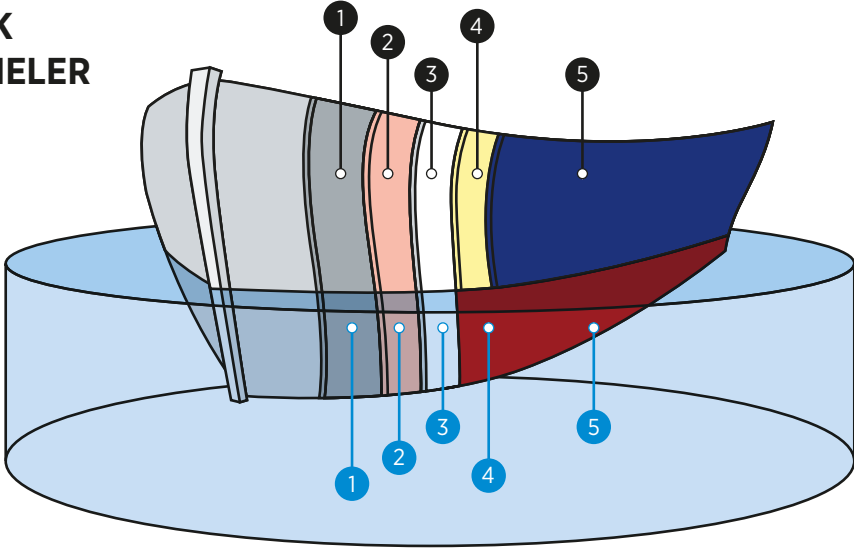

ÇELİK TEKNELER

SU ÜSTÜ BOYA SİSTEMİ

1. 1 **Marine Baupox 1480 Steel**
   Çelik Astarı
2. 2 **Marine Baupox 888 Filler /light**
   Hafif Epoksi Dolgu Macunu
3. 3 **Marine Baupox 890 Filler /polish**
   Epoksi Yoklama Macunu
4. 4 **Marine Baupox 1330 Mid Coat /S**
   Ara ve Son Kat Yarı Mat Boya
5. 5 **Marine Baupox 4100 Top Coat UV/S**
   Son Kat Poliüretan Boya

SU ALTI BOYA SİSTEMİ

1. 1 **Marine Baupox 1480 Steel**
   Çelik Astarı
2. 2 **Marine Baupox 888/889**
   Hafif Epoksi Dolgu Macunu / Epoksi Macun
3. 3 **Marine Baupox 1330 Mid Coat /S**
   Ara ve Son Kat Yarı Mat Boya
4. 4 **Marine Bauacr 600 PR/Antifouling**
   Antifouling Astar
5. 5 **Marine Bauacr 1100/1200 Antifouling**
   20 Mil Altı / 20 Mil Üstü