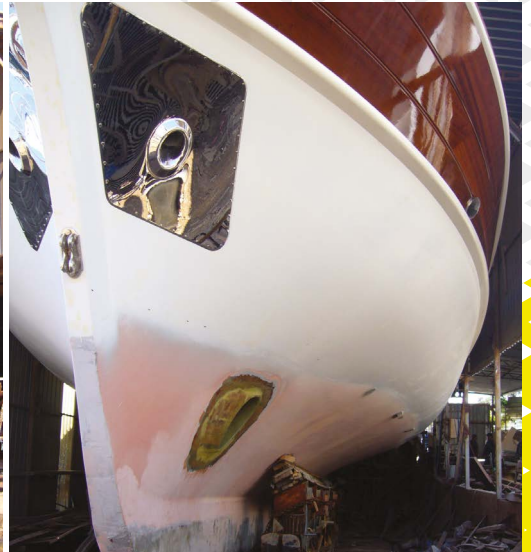

ÜRÜN NİTELİĞİ

Bileşen	70/30
Vizkozite	300 - 500 mPas
Polife	25 - 45 dak
Pulloff	> 2
Shor D	~ 70
Ambalaj	18 kg